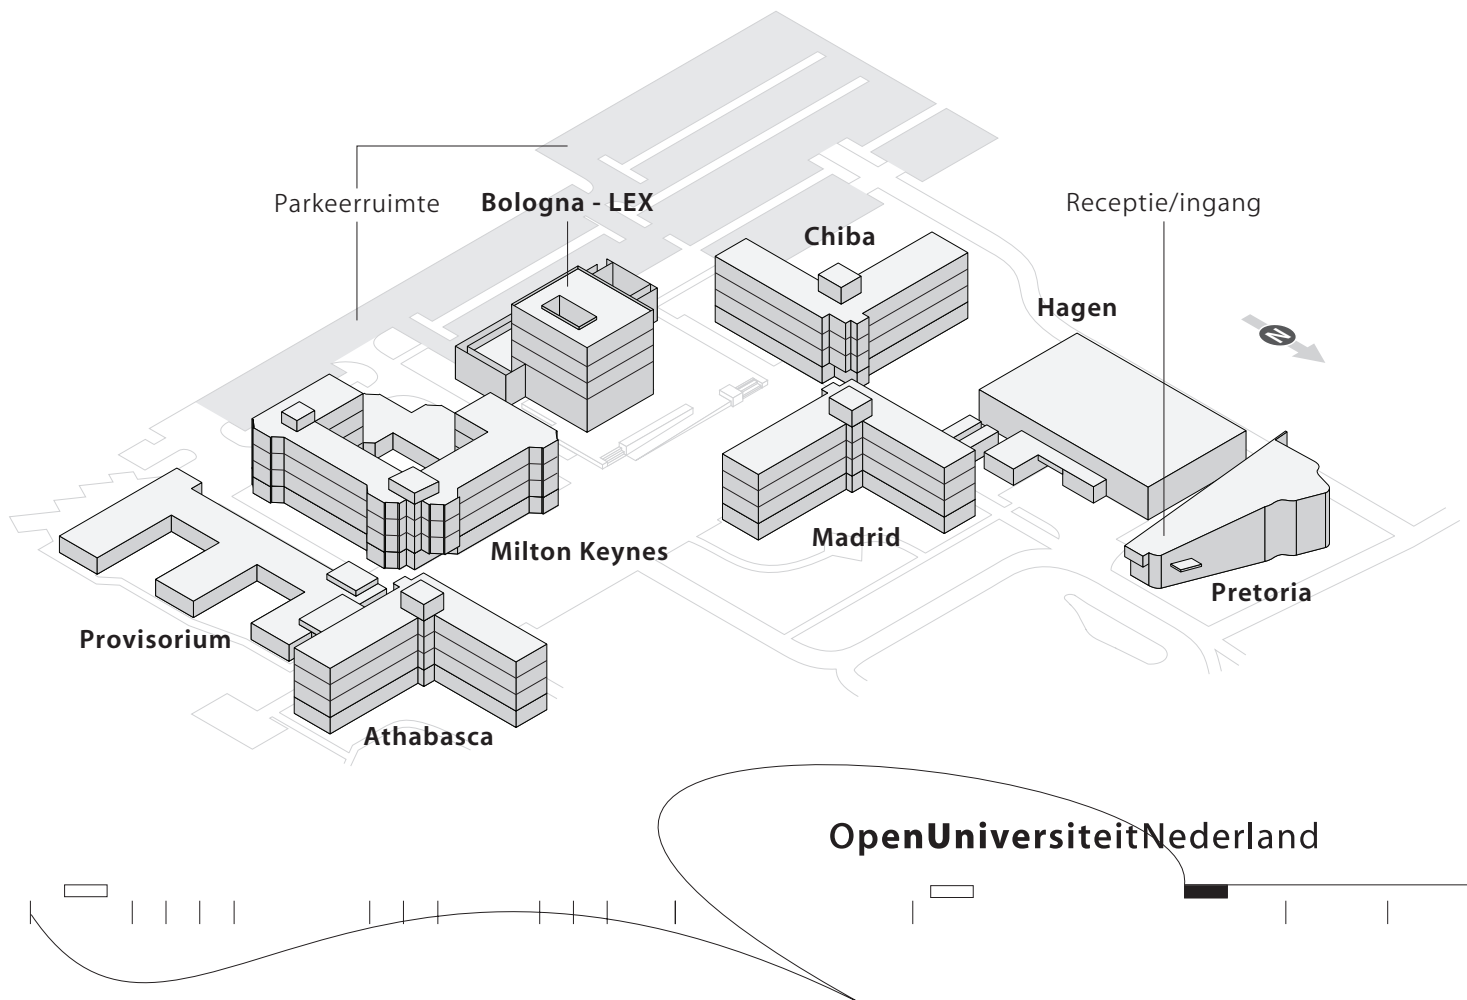

Campus Heerlen

OpenUniversiteitNederland